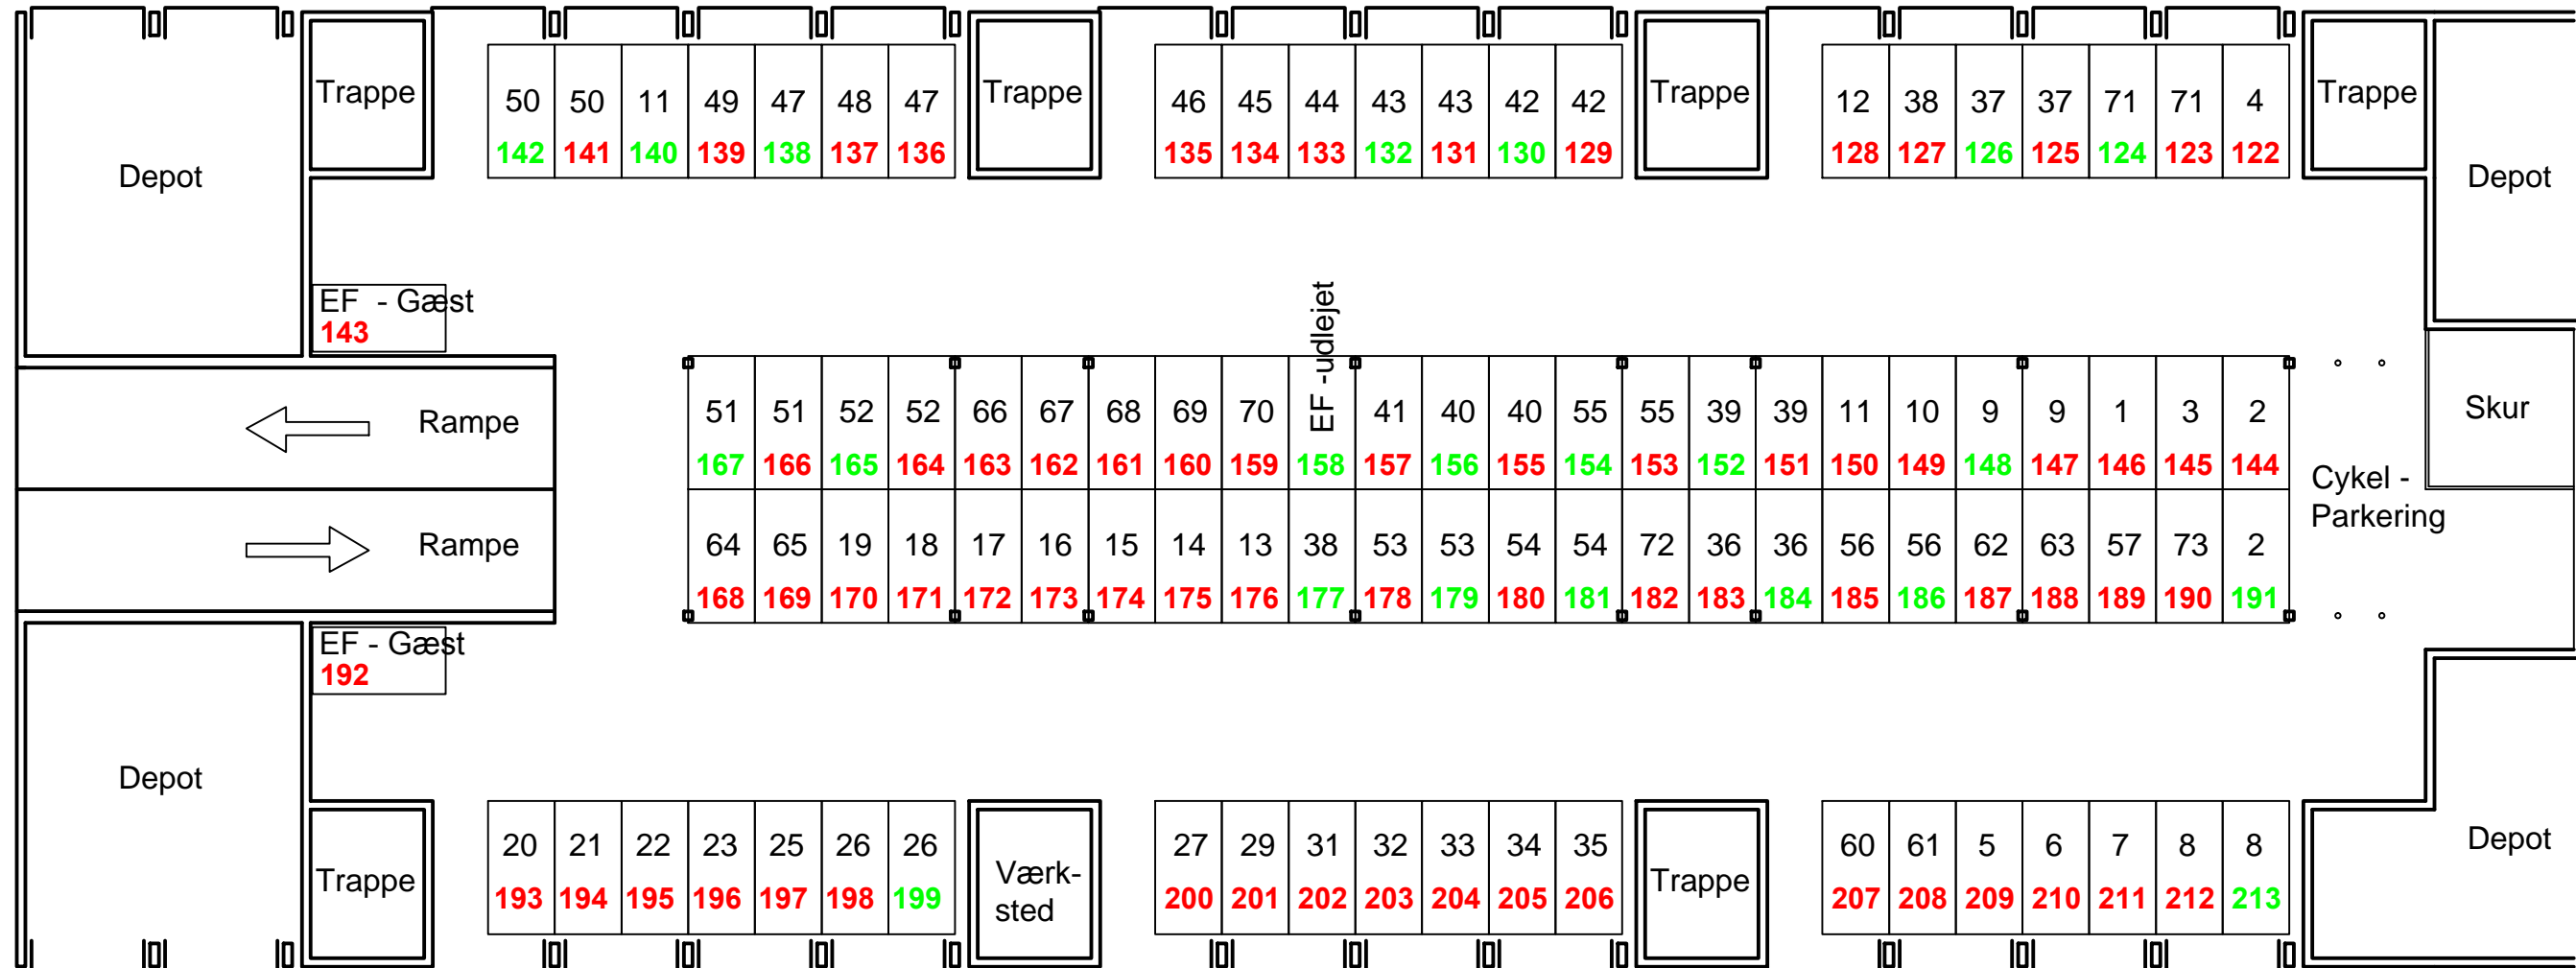

## Bilag 2.2

Ejerforeningen Torpedohallen

Oversigt af fordeling af P -pladser :

P -plads nr. 1 der er tingslyst **XXX**

P -plads nr. 2 der ikke er tingslyst **XXX**